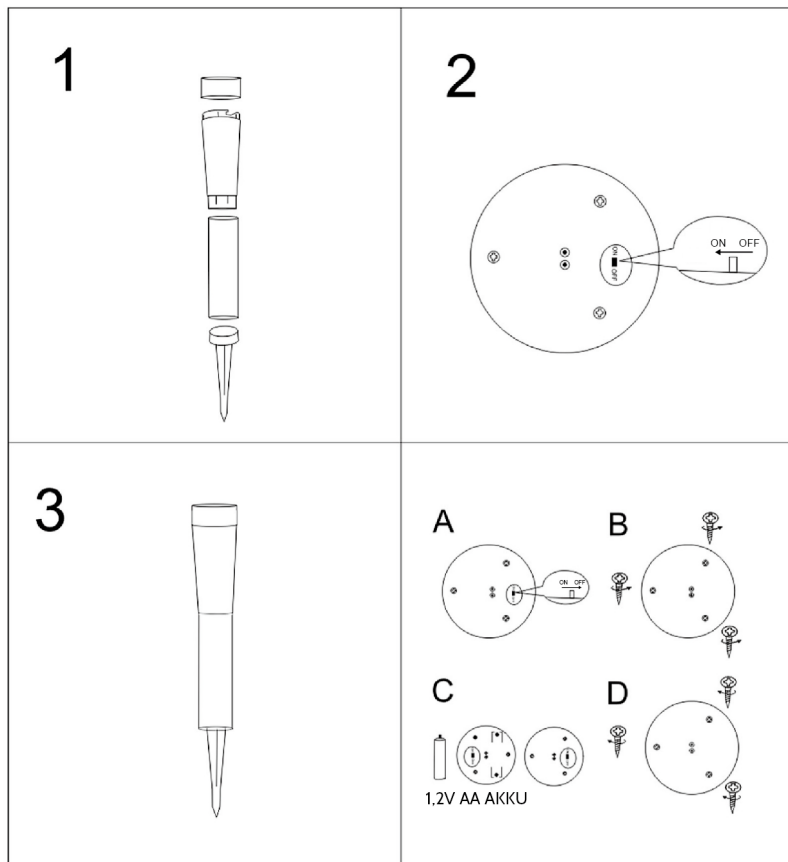

# GLOBO

LIGHTING

**3303**  
**33003**  
**3303-3**

[www.globo-lighting.com](http://www.globo-lighting.com)

GLOBO Handels GmbH

St. Peter 38

A-9184 St. Jakob / Rosental