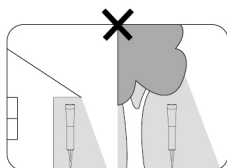

# GLOBO

LIGHTING

**3303**  
**33003**  
**3303-3**

[www.globo-lighting.com](http://www.globo-lighting.com)

GLOBO Handels GmbH

St. Peter 38

A-9184 St. Jakob / Rosental